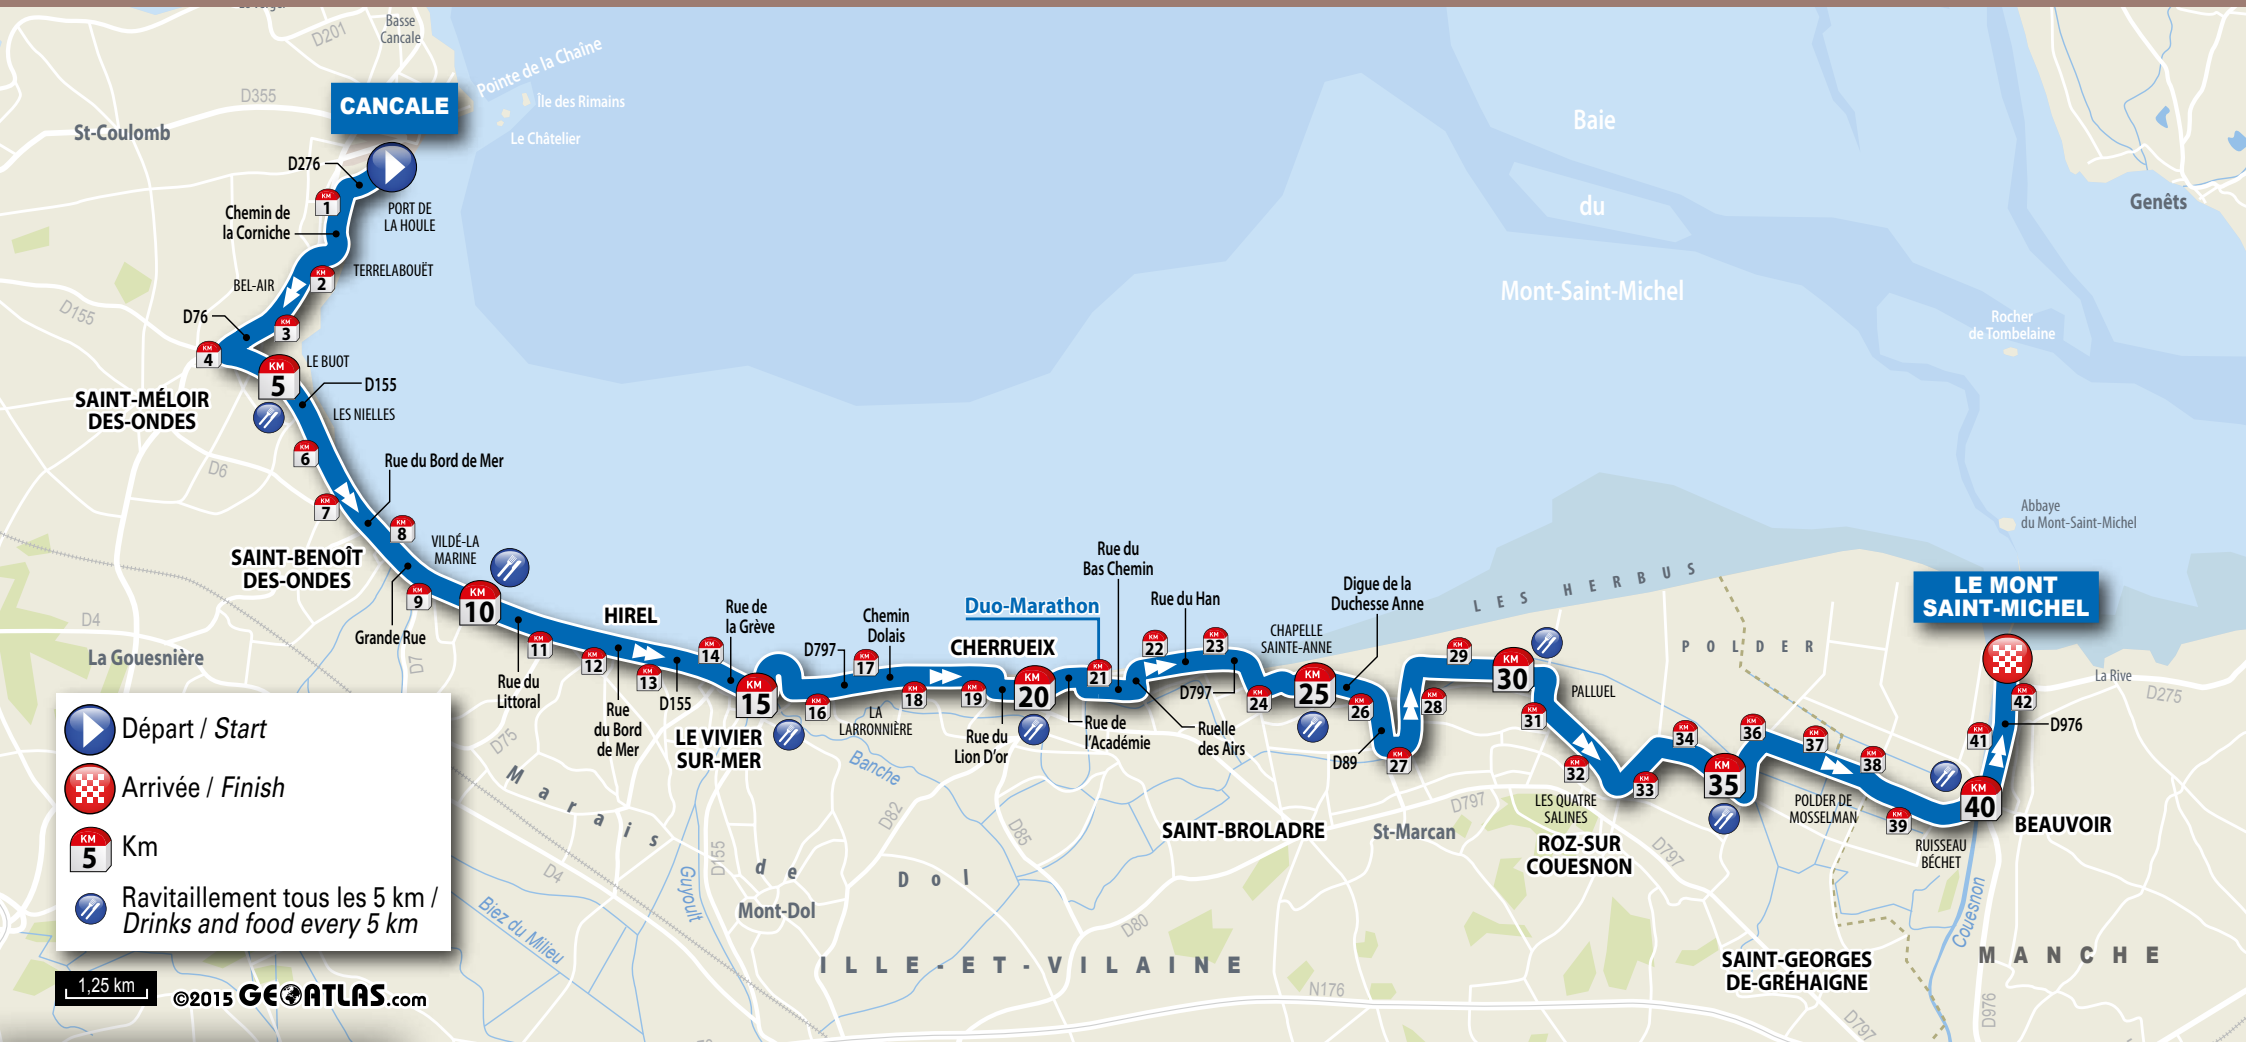

# MARATHON DE LA BAIE DU MONT SAINT-MICHEL

28//05//17

- Départ / Start
- Arrivée / Finish
- Km
- Ravitaillement tous les 5 km / Drinks and food every 5 km

1,25 km ©2015 GEATLAS.com

[www.marathondumontsaintmichel.com](http://www.marathondumontsaintmichel.com)